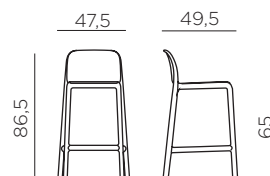

FARO MINI

design Raffaello Galiotto

Ref. 347

	4	peso prodotto in kg / weight of product in kg
	4 0,322 m ³	imballo cartonato - pz e volume in m ³ carton packing - pcs and volume in cbm
	32 pz	pz su pallet / pcs on pallet
		impilabile / stackable

IT Sgabello monoblocco. Polipropilene fiberglass trattato anti-UV e colorato in massa. Impilabile. Finitura opaca. Dotata di piedini antiscivolo. Altezza seduta 65 cm.

FR Tabouret monobloc. Polypropylène fiberglass traité anti-UV et coloré dans la masse. Empilable. Effet mat. Avec patins anti-dérapants. Hauteur assise 65 cm.

ES Taburete monobloc. Polipropileno fiberglass tratado anti-UV y teñido en masa. Apilable. Efecto mate. Con tapones antideslizantes. Altura asiento 65 cm.

EN Monobloc stool. Uniformly colored fiberglass polypropylene resins with UV additives. Stackable. Matt finish. With non-slip feet. Seat height 65 cm.

DE Monoblock Barstuhl. UV-beständigem fiberglass-Polypropylen, voll durchgefärbt. Stapelbar. Matt-Effekt. Mit rutschfesten Fußkappen. Sitz Höhe 65 cm.

PT Banco bar monoblocco. Polipropileno fiberglass com tratamento anti-UV colorido na totalidade. Empilhável. Acabamento fosco. Com pés antiderrapantes. Altura assento 65 cm.