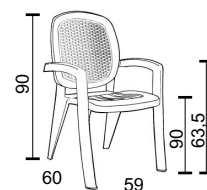

# Creta Wicker

YOUR OUTDOOR LIVING

Ref. 40275

Kg 3,5

ANTRACITE  
40275.02.000

CAFFE'  
40275.05.000

30 pz

4 x 30 pz = 120

Sedia monoblocco in polipropilene trattato anti-UV e colorato in massa.

Monobloc chair made of polypropylene resins with UV additives and uniformly colored

Fauteuil monobloc en polypropylène traité anti-UV et coloré dans la masse.

Stapelsessel aus UV-beständigem Polypropylen, voll durchgefärbt.

Sillón monobloc en polipropileno tratado anti-UV y teñido en masa

Cadeira monoblocco em polipropileno com tratamento anti-UV colorido na totalidade.