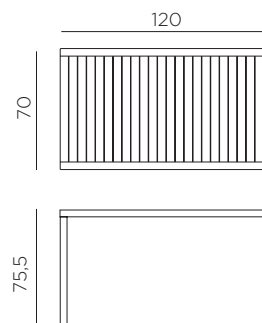

CUBE 120X70

design Raffaello Galiotto

Ref. 476

13,5

hmotnost produktu v kg

dodáváno v rozmontovaném stavu

testováno normou CATAS

CZ

Stohovatelný stůl 120x70 cm. Materiál : DurelTOP polypropylen s UV aditivy a probarvený ve hmotě.

Hliníkové nohy barvené.

Matová povrchová úprava.

Výškově nastavitelné koncovky všech nohou.

Recyklovatelný plast.