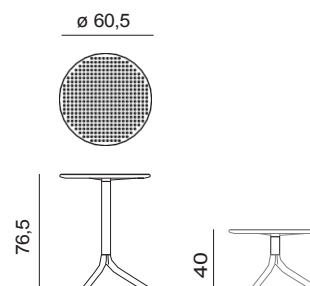

# STEP

design Raffaello Galiotto

Ref. 056

4,3

hmotnost výrobku v kg

1  
0,143 m<sup>3</sup>

kartonové balení - ks a objem v m<sup>3</sup>

nutná montáž

Stůl se středovou nohou rozšiřující se do 3 ramen. Materiál: rovnoměrně probarvený kompozitní polyprpylen zpevněný skelným vláknem s UV přísadami. Demontovatelný. Matná povrchová úprava. Protiskluzné koncovky nohou. Dvě středové tyče umožňují sestavit stůl s výškou 76,5 cm nebo 40 cm. Recyklovatelný plast.

BIANCO  
40056.00.000

ANTRACIT  
40056.02.000

ROSSO  
40056.07.000

TORTORA  
40056.10.000

AGAVE  
40056.16.000

CELESTE  
40056.39.000

\* Výrobek nesmí být ponořen do vody. Základna má uvnitř kovovou součást.