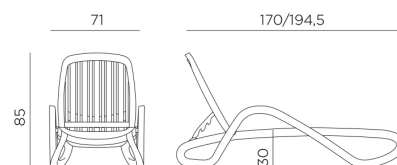

EDEN

design Raffaello Galiotto

Ref. 414

-  14 peso prodotto in kg
weight of product in kg
-  17 3,041 m³ imballo con film - pz e volume in m³
shrink-wrapped packing - pcs and volume in cbm
-  17 pz pz su pallet
pcs on pallet
-  prodotto testato a norma da Catas
product tested by Catas
-  impilabile
stackable
-  schienale reclinabile in 4 posizioni
back reclining in 4 positions
-  dotato di rotelline e piedini antiscivolo
with small wheels and non-slip feet