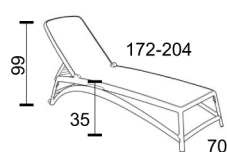

Ref. 450

Stohovatelné.

Zádová opěrka,
4 pozice.

Transportní
kolečka.

Kg 14,5

20 pz

BIANCO
Rosa
40450.00.056

BIANCO
Celeste
40450.00.075