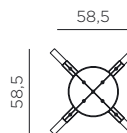

BASE FRASCA HIGH FIX: base para mesa alta con cruceta fija. Adaptable a los tableros con medida Ø60 - Ø70 - 60x60 - 70x70 cm.

Material: aluminio pintado. **Tacos Regulables.** **Instrucciones de uso:** colocar en una superficie plana y estable. Limpiar el producto con detergente suave, aclarándolo posteriormente con agua. La garantía es válida solo si la base se utiliza con los tableros de la colección Nardi. **Advertencia:** riesgo de pellizcarse al realizar el montaje. **Tipo de uso:** colectividades. **Producto de ensamblar.** **Fabricado en Italia.** **Fabricado según normativa UNI EN 581/1/3.**

PT BASE FRASCA MAXI FIX: base para mesa com flange fixa. Indicada para tampos de medir Ø80 - Ø90 - 80x80 - 90x90 (Ø100 - 100x100 cm apenas sob encomenda).

BASE FRASCA MINI FIX: base para mesa com flange fixa. Indicada para tampos de medir Ø60 - Ø70 - Ø80 - 60x60 - 70x70 - 80x80 cm.

BASE FRASCA HIGH FIX: base para mesa alta com flange fixa. Indicada para tampos de medir Ø60 - Ø70 - 60x60 - 70x70 cm.

Material: alumínio pintado. **Pés ajustáveis.** **Instruções de utilização:** deve permanecer em solo estável e plano. Limpar com detergente suave e passar com água. A garantia só é válida se a base for utilizada com os tampos da coleção Nardi. **Aviso importante:** perigo de corte e entalamento durante a instalação. **Utilização:** colectividade. **Requer montagem.** **Fabricado em Italia.** **Produto conforme norma UNI EN 581/1/3.**

Ref. 536

BASE FRASCA
MAXI FIX