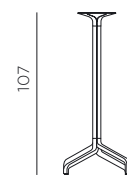

Ref. 535

BASE FRASCA HIGH FIX

For recycling information www.nardioutdoor.com/packaging

IMPORTANTE, CONSERVARE PER FUTURI RIFERIMENTI: LEGGERE ATTENTAMENTE. • IMPORTANT, RETAIN FOR FUTURE REFERENCE: READ CAREFULLY. • IMPORTANT-À CONSERVER POUR DE FUTURS BESOINS DE RÉFÉRENCE: À LIRE SOIGNEUSEMENT. • WICHTIG BITTE AUFMERKSAM DURCHLESEN UND GUT AUFBEWAHREN. • IMPORTANTE GUARDAR PARA FUTURAS CONSULTAS: LEER ATENTAMENTE. • IMPORTANTE CONSERVE PARA FUTURAS REFERÊNCIAS: LEIA ATENTAMENTE.