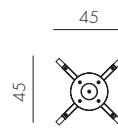

Ref. 533

BASE FRASCA
MINI FIX