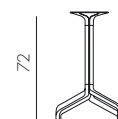

Ref. 533

BASE FRASCA
MINI FIX