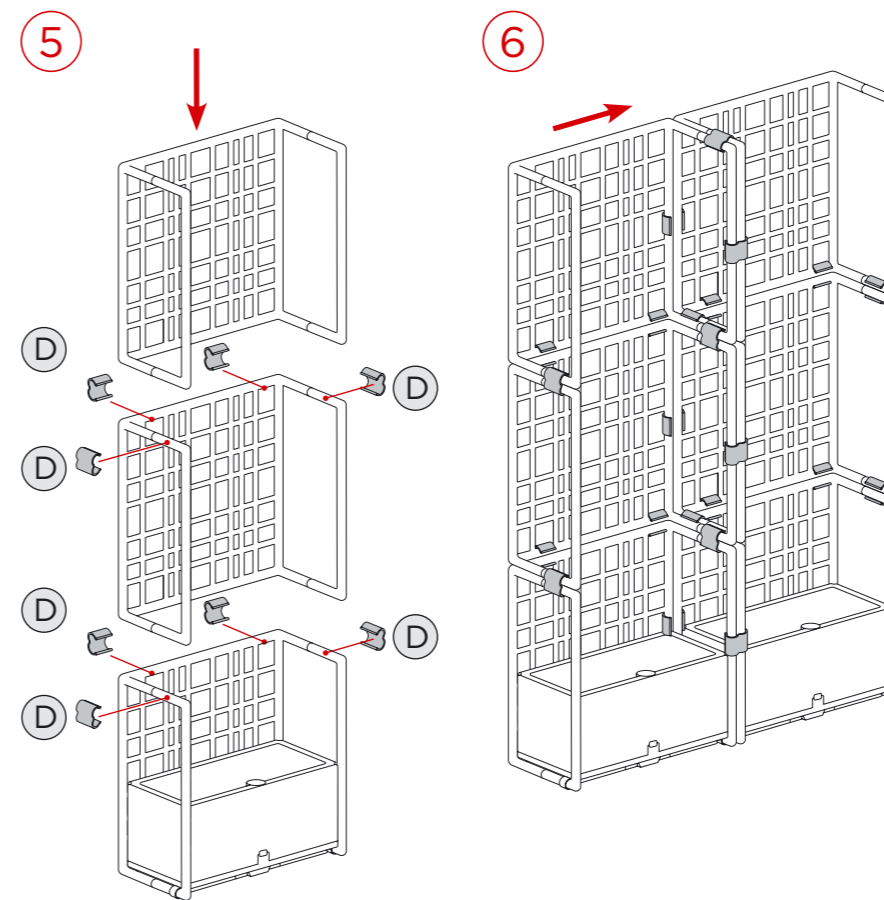

SOUČÁSTI A DÍLY :

		A	B	C	D	E	F
SIPARIO 3	pcs	3	6	12	18	2	1
SIPARIO 2	pcs	2	4	8	12	2	1
SIPARIO MODULO	pcs	1	-	-	-	-	-
SIPARIO VASO	pcs	-	-	-	-	2	1
SIPARIO CHIUSURA	pcs	-	2	-	-	-	-
SIPARIO KIT CLIPS	pcs	-	-	4	6	-	-

MONTÁŽNÍ NÁVOD :