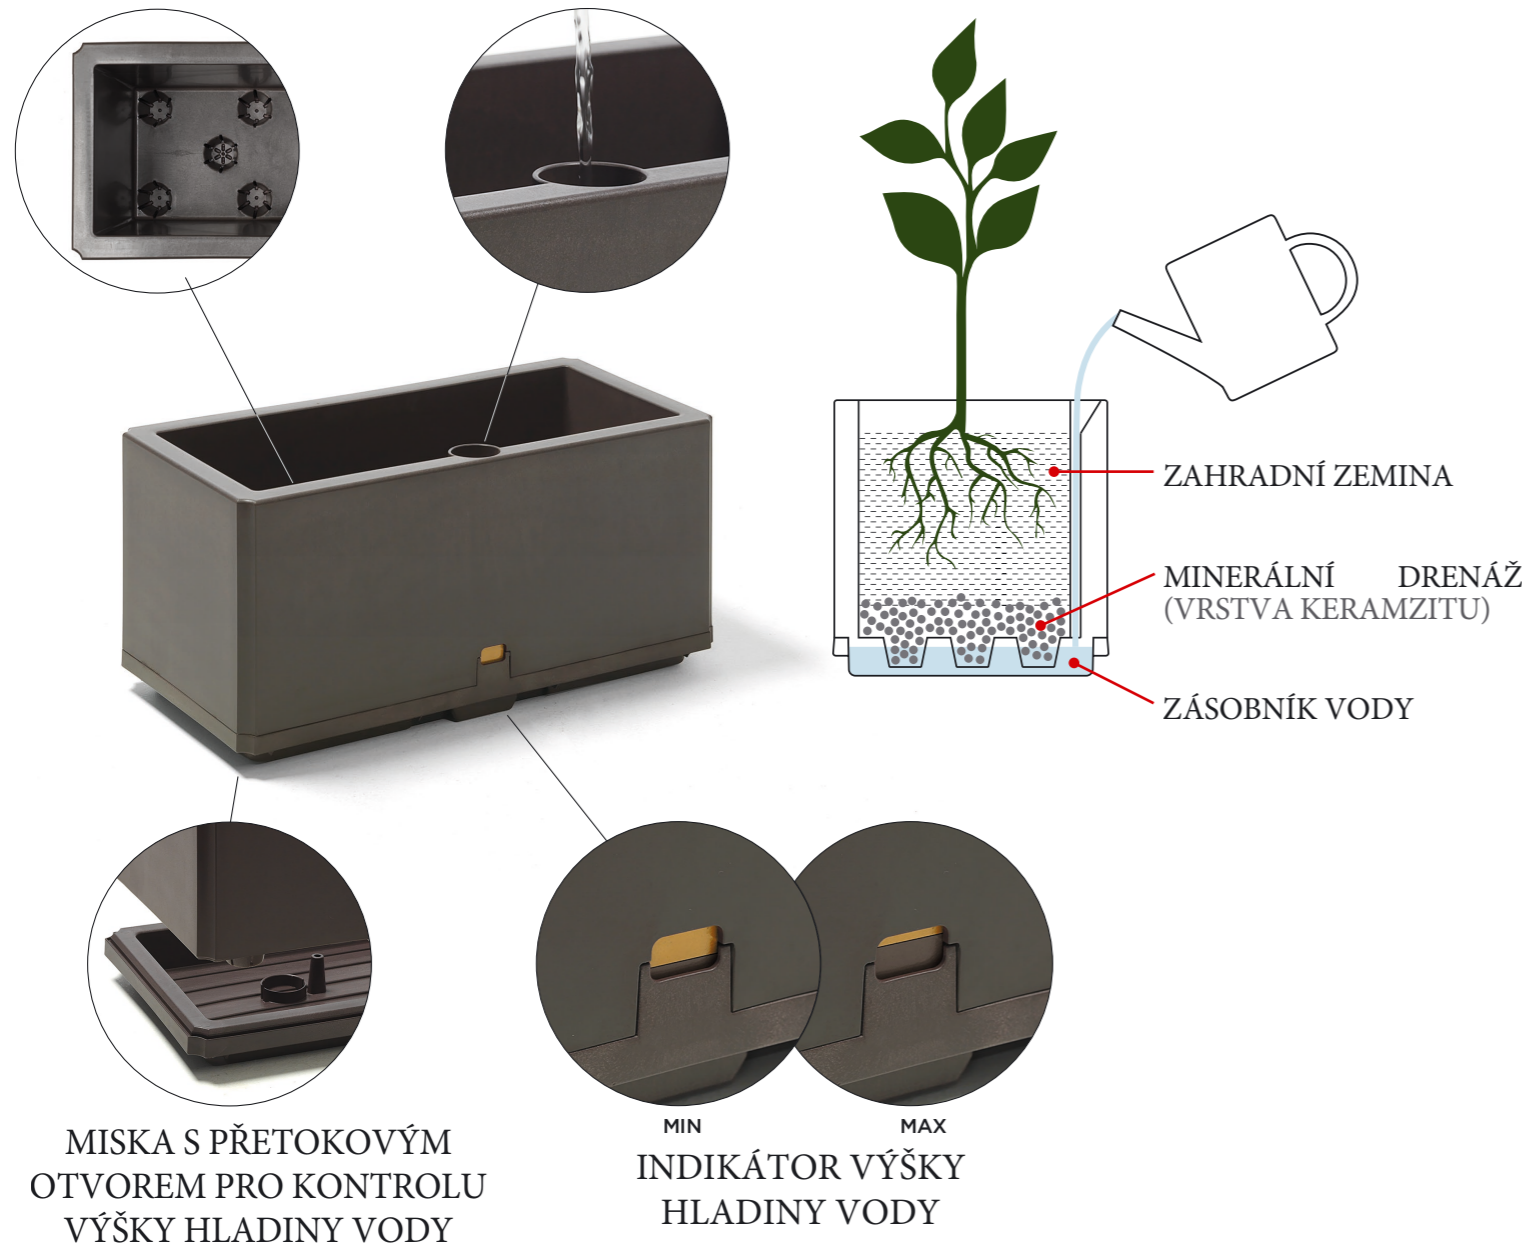

SAMOZAVLAŽOVACÍ TRUHLÍK SIPARIO

NARDI
YOUR OUTDOOR LIVING

DNO S
DRENÁŽNÍMI
OTVORY

OTVOR PRO DOPLŇOVÁNÍ ZÁLIVKOVÉ VODY

SIPARIO

design Raffaello Galiotto

Samostatně stojící modulární přepážka pro venkovní použití, kterou lze nakonfigurovat podle potřeby. Ideální pro oddělení venkovních prostor. Skládá se z mřížkových prvků, které se snadno spojují bez použití šroubů. Obsahuje samozavlažovací nádobu na rostliny. Materiál: regenerovaný polypropylen** probarvený ve hmotě zpevněný skelným vláknem s UV přísadami. Matový povrch. Návod k použití: položte na rovnou plochu. Údržba: Omyjte mýdlem nebo detergentem a opláchněte vodou. Moduly lze vertikálně stohovat do maximální výšky 3 kusů (modulů). Pro zajištění stability výrobku musí být truhlík naplněn zátěží o hmotnosti minimálně 30 kg. Poznámka: Při montáži postupujte opatrně, hrozí nebezpečí skřípnutí prstů mezi komponenty. Produkt vyžaduje montáž. Vyrobeno v Itálii. Recyklovatelný plast. Výrobek odpovídá UNI EN 14749 - EN 1023-3.

* Regenerovaný polypropylen ve směsi se skelnými vlákny může podléhat změnám v barvě kvůli použití recyklovaného materiálu.

Ref. 395
SIPARIO 3

Ref. 394
SIPARIO 2

Ref. 381
SIPARIO MODULO

Ref. 382
SIPARIO VASO