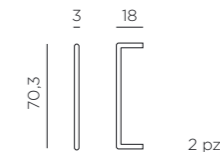

Ref. 383
SIPARIO CHIUSURA