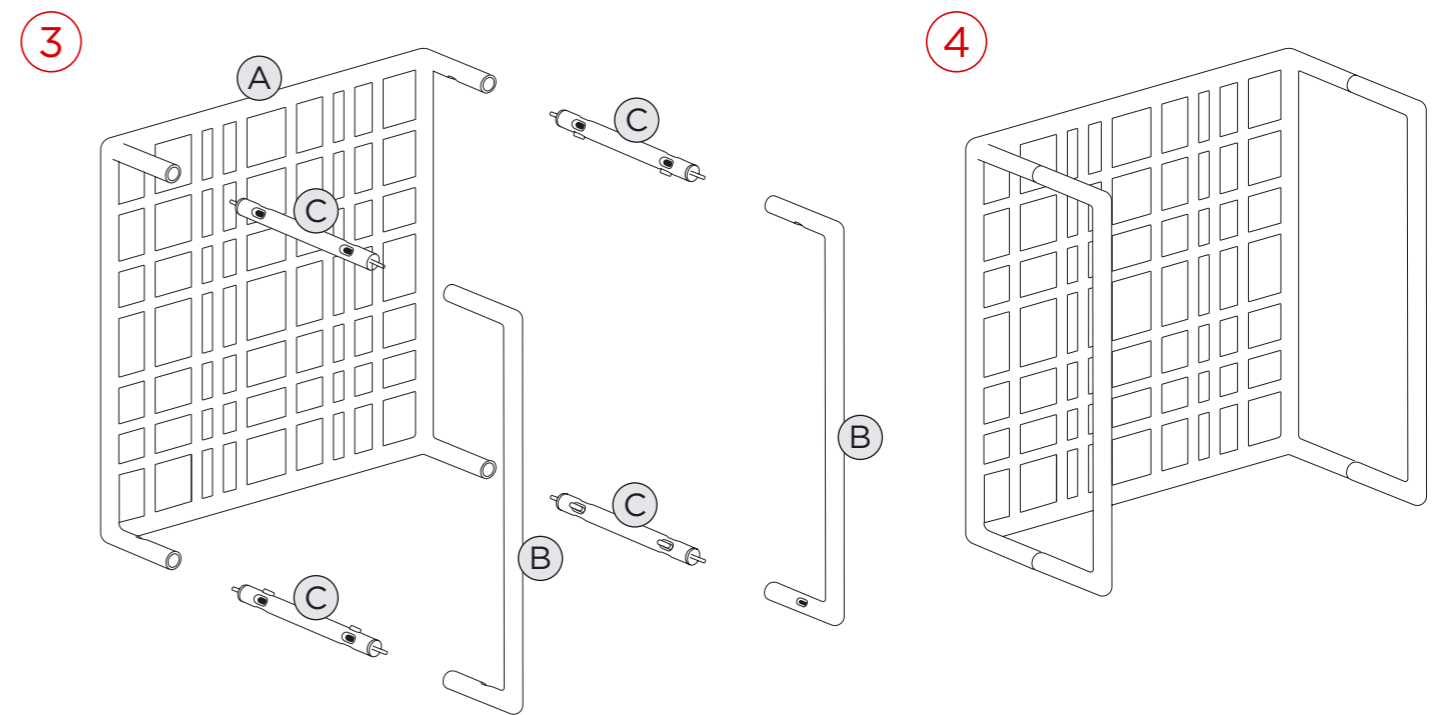

SOUČÁSTI A DÍLY :

		A	B	C	D	E	F
SIPARIO 3	pcs	3	6	12	18	2	1
SIPARIO 2	pcs	2	4	8	12	2	1
SIPARIO MODULO	pcs	1	-	-	-	-	-
SIPARIO VASO	pcs	-	-	-	-	2	1
SIPARIO CHIUSURA	pcs	-	2	-	-	-	-
SIPARIO KIT CLIPS	pcs	-	-	4	6	-	-

MONTÁŽNÍ NÁVOD :