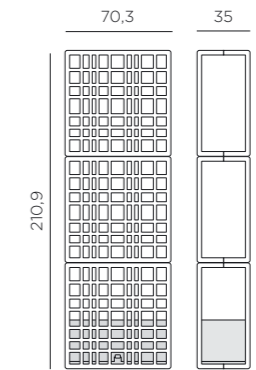

SIPARIO

design Raffaello Galiotto

Samostatně stojící modulární přepážka pro venkovní použití, kterou lze nakonfigurovat podle potřeby. Ideální pro oddělení venkovních prostor. Skládá se z mřížkových prvků, které se snadno spojují bez použití šroubů. Obsahuje samozavlažovací nádobu na rostliny. Materiál: regenerovaný polypropylen** probarvený ve hmotě zpevněný skelným vláknem s UV přísadami. Matový povrch. Návod k použití: položte na rovnou plochu. Údržba: Omyjte mýdlem nebo detergentem a opláchněte vodou. Moduly lze vertikálně stohovat do maximální výšky 3 kusů (modulů). Pro zajištění stability výrobku musí být truhlík naplněn zátěží o hmotnosti minimálně 30 kg. Poznámka: Při montáži postupujte opatrně, hrozí nebezpečí skřípnutí prstů mezi komponenty. Produkt vyžaduje montáž. Vyrobeno v Itálii. Recyklovatelný plast. Výrobek odpovídá UNI EN 14749 - EN 1023-3.

* Regenerovaný polypropylen ve směsi se skelnými vlákny může podléhat změnám v barvě kvůli použití recyklovaného materiálu.

Ref. 395
SIPARIO 3