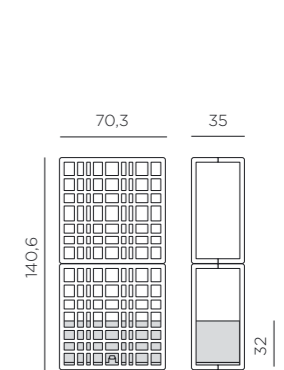

Ref. 394
SIPARIO 2