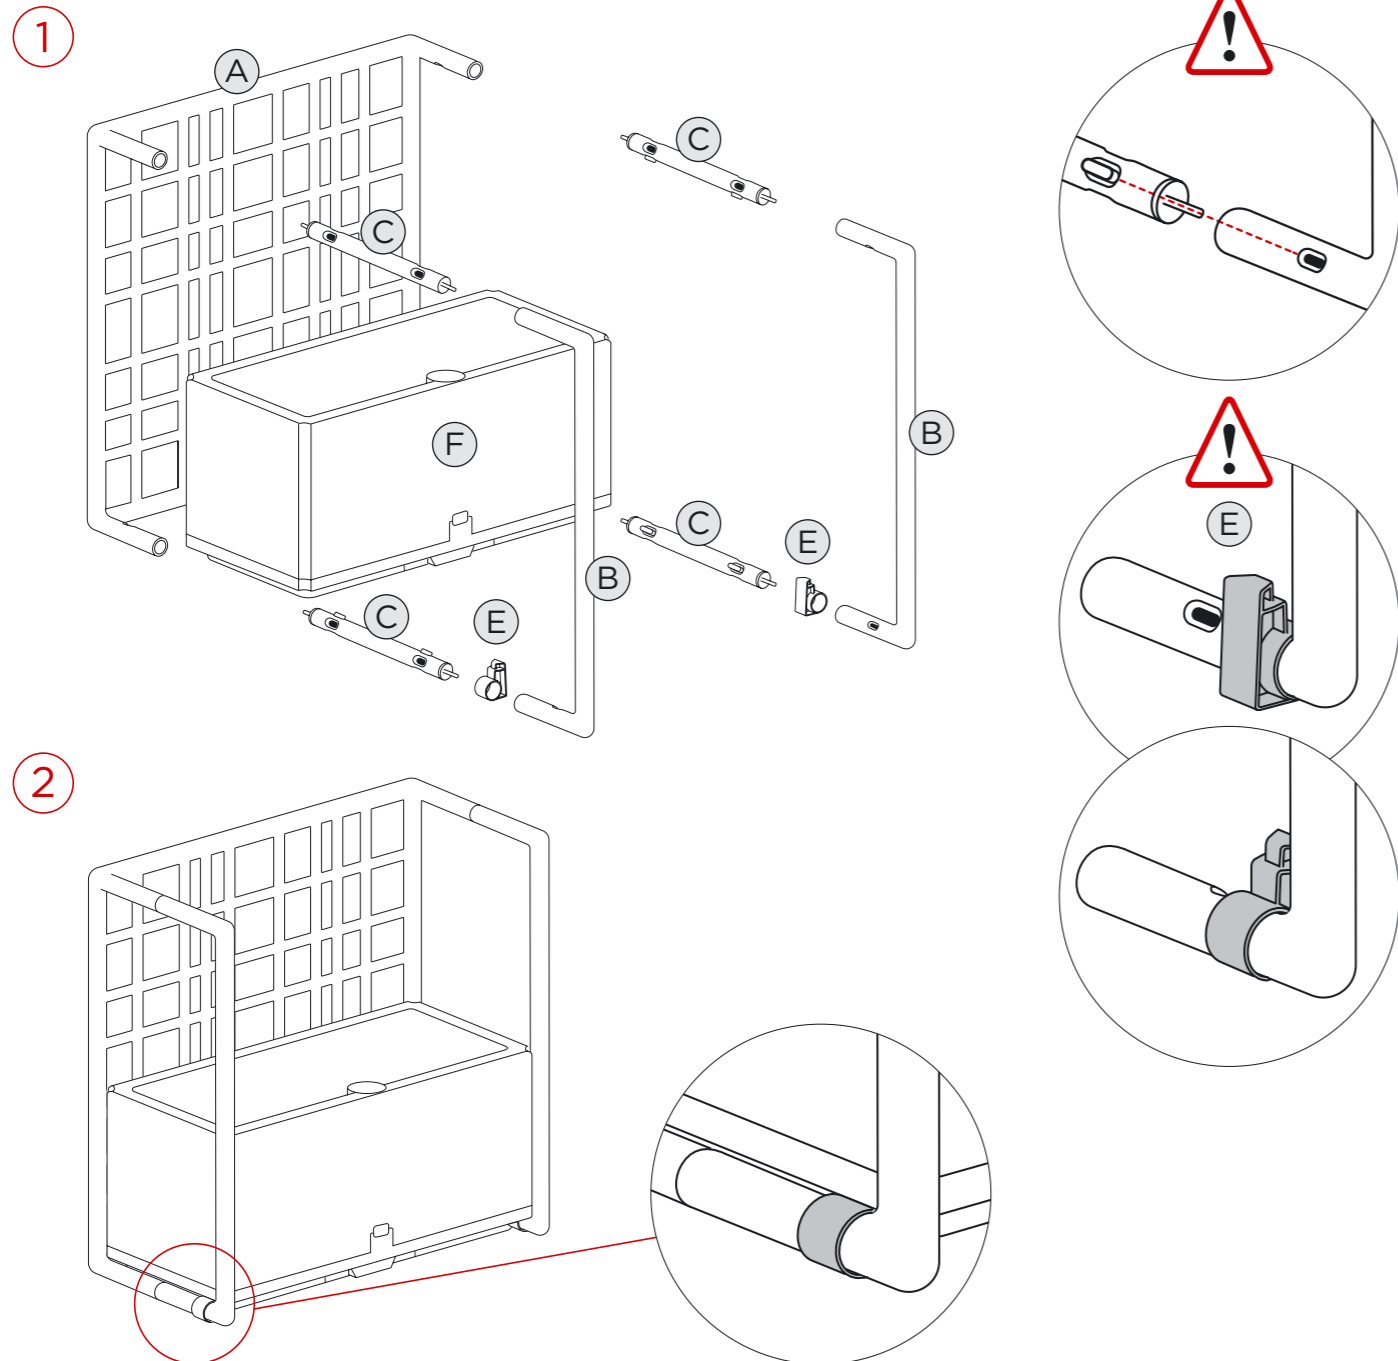

Ref. 383
SIPARIO CHIUSURA

Ref. 392
SIPARIO KIT CLIPS

For recycling information www.nardioutdoor.com/packaging

ČTĚTE INFORMACE POZORNĚ. UCHOVEJTE TENTO NÁVOD PRO POZDĚJŠÍ PŘEČTENÍ.

SOUČÁSTI A DÍLY :

		A	B	C	D	E	F
							
SIPARIO 3	pcs	3	6	12	18	2	1
SIPARIO 2	pcs	2	4	8	12	2	1
SIPARIO MODULO	pcs	1	-	-	-	-	-
SIPARIO VASO	pcs	-	-	-	-	2	1
SIPARIO CHIUSURA	pcs	-	2	-	-	-	-
SIPARIO KIT CLIPS	pcs	-	-	4	6	-	-

MONTÁŽNÍ NÁVOD :

NĚKOLIK UKÁZEK SESTAVENÍ MODULŮ