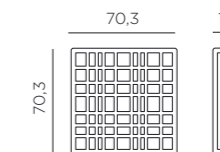

* Regenerovaný polypropylen ve směsi se skelnými vlákny může podléhat změnám v barvě kvůli použití recyklovaného materiálu.

Ref. 395
SIPARIO 3

Ref. 394
SIPARIO 2

Ref. 381
SIPARIO MODULO

Ref. 382
SIPARIO VASO