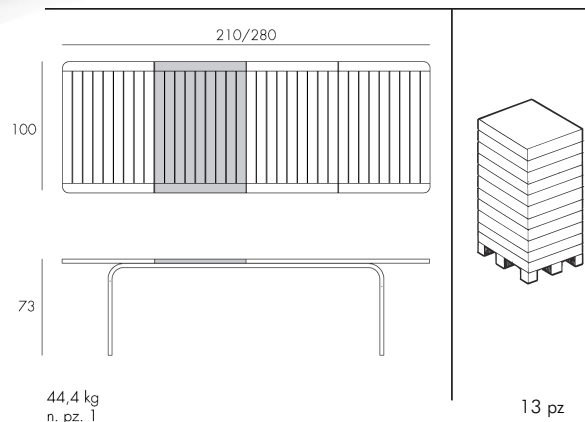

Alloro 210 EXTENSIBLE

design Raffaello Galiotto

YOUR OUTDOOR LIVING

Ref. 428

← cm 210 - 280 →

tested by:

BIANCO
piano DurelTOP BIANCO
42853.00.000

BIANCO
piano DurelTOP TORTORA
42853.10.000

ANTRACITE
piano DurelTOP ANTRACITE
42852.02.000

CAFFÈ
piano DurelTOP CAFFÈ
42857.05.000

TORTORA
piano DurelTOP TORTORA
42859.10.000

Tavolo allungabile con piano DurelTOP in polipropilene trattato anti-UV e colorato in massa. Struttura in alluminio verniciato con piedini regolabili.

Extendable table with DurelTOP in polypropylene with UV additives and is uniformly coloured. Frame in coated aluminum with adjustable height feet.

Table extensible avec plateau DurelTOP en polypropylène traité anti-UV et coloré dans la masse. La structure est en aluminium vernis, avec vérins de réglage.

Verlängerbarer Tisch mit DurelTOP Tischplatte aus UV-beständigem Polypropylen, voll durchgefärbt, Gestell aus epoxiertem Aluminium. Füße mit Höhenausgleich.

Mesa extensible con tablero DurelTOP en polipropileno tratado anti UV y teñido en masa. Estructura en aluminio pintadas con pies regulables.