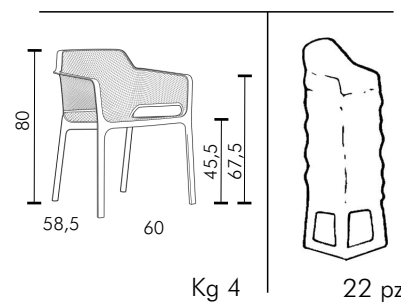

# Net

design Raffaello Galiotto

Ref. 40326

YOUR OUTDOOR LIVING

tested by:

BIANCO  
40326.00.000

ANTRACITE  
40326.02.000

TORTORA  
40326.10.000

SENAPE  
40326.56.000

CORALLO  
40326.75.000

Stohovatelná židle vyrobená z konstrukčního plastu (probarveno ve hmotě), zpevněného skelným vláknem. Vybaveno UV protektory. Protiskluzné koncovky. Provedení matové.