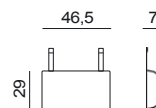

PODHLAVNÍK NET LOUNGE

design Raffaello Galiotto

Podhlavník pro křeslo Net Lounge.

Vnější potah nemá zip, potah nelze sejmout z vnitřní výplně.

Rozměry : 46,5 (šířka) x 29 (výška) x 7 (hloubka) cm.

Stavitelné popruhy (viz obrazový návod k montáži).

Pratelny při 30°, zvolit jemný program nebo doporučeno dávat do čističky. Vyrobeno v Itálii.

Ref. 36329.04

Vnější textilní potah :

Tkanina: 100% akrylová tkanina barvená ve hmotě, odolnost vůči světlu 5/8, odpuzuje nečistoty a má protiplísňovou úpravu. V provedení Sunbrella®: 100% akrylové vlákno Sun-brella® barvené ve hmotě, světlostálost 8/8, vodoodpudivá úprava, odpuzuje nečistoty a úprava proti plísním.

Výplň :

Polyesterové vlákno potažené vodoodpudivým polyesterem.(hustota 200 gramů / m²)