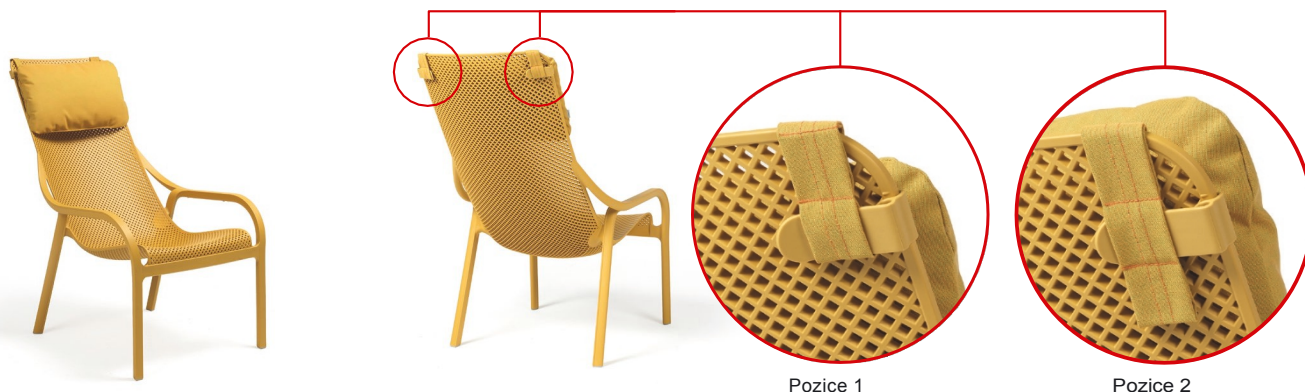

PODHLAVNÍK NET LOUNGE

design Raffaello Galiotto

Podhlavník pro křeslo Net Lounge.

Vnější potah nemá zip, potah nelze sejmout z vnitřní výplně.

Rozměry : 46,5 (šířka) x 29 (výška) x 7 (hloubka) cm.

Stavitelné popruhy (viz obrazový návod k montáži).

Pratelny při 30°, zvolit jemný program nebo doporučeno dávat do čističky. Vyrobeno v Itálii.

Ref. 36329.04

Vnější textilní potah :

Tkanina: 100% akrylová tkanina barvená ve hmotě, odolnost vůči světlu 5/8, odpuzuje nečistoty a má protiplísňovou úpravu. V provedení Sunbrella®: 100% akrylové vlákno Sun-brella® barvené ve hmotě, světlostálost 8/8, vodoodpudivá úprava, odpuzuje nečistoty a úprava proti plísním.

Výplň :

Polyesterové vlákno potažené vodoodpudivým polyesterem.(hustota 200 gramů / m²)

MONTÁŽ :

Informace o recyklaci najdete na www.nardioutdoor.com/packaging

DŮLEŽITÉ - UCHOVEJTE PRO BUDOUCÍ POUŽITÍ: ČTĚTE POZORNĚ.-