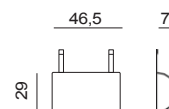

PODHLAVNÍK NET LOUNGE

design Raffaello Galiotto

Ref. 36329.04

0,3 KG HMOTNOST V KG

Polštářek / opěrka hlavy pro křeslo Net Lounge.

Vnější textilní potah :

Tkanina akrylová: 100% akrylové vlákno, barveno ve hmotě, odolnost vůči světlu 5/8, odpuzuje nečistoty a má protiplísňovou úpravu.

Akrylová tkanina Sunbrella®: 100% Sunbrella® akrylové vlákno barvené ve hmotě, 8/8 světlostálost, vodoodpudivá úprava, odpuzování nečistot a úprava proti plísním.

Výplň :

Polyesterové vlákno vodoodpudivá úprava. Hustota 200 g/m²).

Potah nelze sejmout z výplně. Výškově nastavitelné pásky pro polohování. Lze prát na 30°, jemný program.