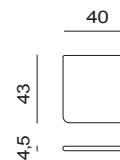

# POLSTR - DOGA ARMCHAIR

design Raffaello Galiotto

Ref. 36254

0,3

peso prodotto in kg  
hmotnost produktu v  
kg

4

0,034 m<sup>3</sup>

imballo cartonato - pz e volume in m<sup>3</sup>  
kartonové balení - ks a objem v cbm

192 pz

pz su paleta  
ks na paletě

sfoderabile  
odstranitelné

Polstr na křeslo Doga Armchair.

Tloušťka 4,5 cm. Plocha 40 x43 cm.

Opatřeno látkovými úchyty se suchým zipem.