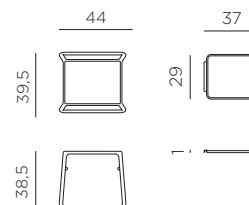

## Ref. 048

2,5

peso prodotto in kg  
weight of product in kg

4  
0,140 m<sup>3</sup>

imballo cartonato - pz e volume in m<sup>3</sup>  
carton packing - pcs and volume in cbm

48 pz

pz su pallet  
pcs on pallet

impilabile  
stackable

prodotto certificato Catas  
product certified by Catas

**IT** Tavolo basso con vassoio. Polipropilene fiberglass trattato anti-UV e colorato in massa. Finitura opaca. Dotato di piedini antiscivolo. Resina riciclabile.

**EN** Side table with tray. Uniformly colored fiberglass polypropylene resins with UV additives. Matt finish. With non-slip feet. Recyclable resin.

**FR** Table basse avec plateau. Polypropylène fiberglass traité anti-UV et coloré dans la masse. Effet mat. Avec patins anti-dérapants. Résine recyclable.