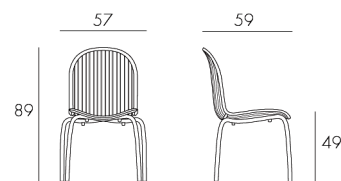

Ninfea Dinner

design Raffaello Galiotto

Ref. 620

YOUR OUTDOOR LIVING

6 pz

4,5 kg
n. pz. 6

tested by:

ANTRACITE
anodizzato
62050.02.000

CAFFE'
anodizzato
62050.05.000

BIANCO
verniciato bianco
62053.00.000

8x6 pz

Sedia impilabile, scocca in polipropilene trattato anti-UV e colorato in massa. Le gambe sono in alluminio anodizzato o verniciato. Dotata di piedini antiscivolo.