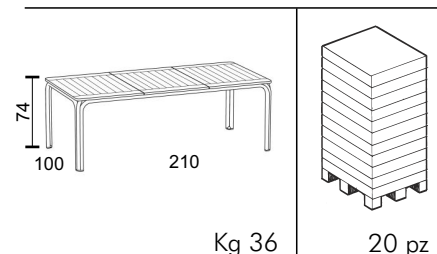

Alloro

Ref. 426

Kg 36

20 pz

Tavolo rettangolare con piano in DurelTOP prodotto in pura resina di prima qualità (polipropilene trattato anti-UV e colorato in massa). Gambe in alluminio verniciato. Dotato di piedini antiscivolo, regolabili in altezza.

Rectangular table with DurelTOP, made of pure first quality resin (uniformly colored polypropylene resins with UV additives). Legs in coated aluminium. Equipped with non-slip adjustable leg levelers.

Table rectangulaire avec plateau en DurelTOP, produit en résine de première qualité (polypropylène traité anti-UV et coloré dans la masse). Pieds en aluminium vernis, dotés d'un pieds antidérapants et réglables en hauteur.

Rechteckiger Tisch mit DurelTOP-Tischplatte (UV-beständiger, recyclebarer Kunststoff, unifarben). Gestell in epoxiertem Aluminium (pulverbeschichtet), Füße mit Höhenausgleich.

Mesa rectangular con tablero en DurelTOP fabricado en resina pura de primera calidad (polipropileno con tratamiento anti uv y teñido en masa). Patas en aluminio pintadas. Dotada de tacos antideslizantes, regulables en altura.

Mesa rectangular com tampo DurelTop, produto produzido em resina de primeira qualidade (polypropileno com tratamento anti-UV) e cor uniforme. Pés com revestimento em alumínio. Com pés antideslizantes e ajustáveis.