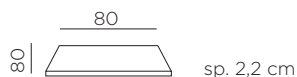

PIANO DURELTOP 80X80

Ref. 208

Base Calice - Scudo - Ibisco - Fiore

design Raffaello Galiotto

-  7,2 peso prodotto in kg / weight of product in kg
-  1 0,030 m³ imballo con film - pz e volume in m³
shrink-wrapped packing - pcs and volume in cbm
-  40 pz pz su pallet / pcs on pallet

IT Tavolo pieghevole quadrato. Polipropilene trattato anti-UV, colorato in massa e gambe in alluminio anodizzato e verniciato. Piano Durel Top. Dotato di piedini regolabili. 80x80 cm.

EN Square tilting-top table. Uniformly colored polypropylene resins with UV additives with legs in anodized and coated aluminium and shell in polypropylene. Durel Top. Com pes reguláveis. 80x80 cm.