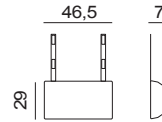

PODHLAVNÍK FOLIO

design Raffaello Galio

Ref. 36300.04

 0,3	peso prodotto in kg hmotnost produktu v kg
 4 0,054 m ³	imballo cartonato - pz e volume in m ³ kartonové balení - ks a objem v cbm
 160 pz	pz su paleta ks na paletě

Polštářek / opěrka hlavy pro křeslo Folio. Tloušťka polštářku 7 cm.
S upevňovacími popruhy na suchý zip.
Lze prát na 30°, program jemné prádlo.

Textilní potah :

Akrylová tkanina : 100% akrylové vlákno barvené ve vlákne, odolnost vůči světlu 5/8, odpuzuje nečistoty a má protiplísňovou úpravu.