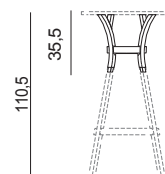

KIT COMBO HIGH

design Raffaello Galiotto

Ref. 031

1,8

hmotnost produktu v
kg

Jednoduch
á montáž

CATAS

Výrobek testován
společností Catas

Výškový nástavec (od 75 cm do 110,5 cm) pro stůl Combo 60-70. Materiál: regenerovaný ve hmotě probarvený polypropylen* zpevněný skelným vláknem s ochrannými přísadami proti působení UV záření. Matná povrchová úprava. Snadná montáž pomocí klipového systému. Recyklovatelný plast.