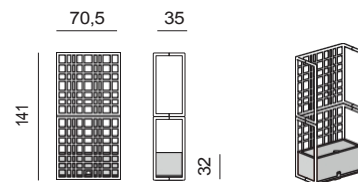

# SIPARIO 2

design Raffaello Galiotto

Ref. 394

-  14,6 hmotnost výrobku v kg
-  1/3
-  12 pz
-  jednoduchá montáž
-  výrobek testovaný společnostmi Catas

Volně stojící modulární přepážka pro venkovní použití, kterou lze konfigurovat podle potřeby. Ideální pro oddělení venkovních prostor. Skládá se ze dřevěných prvků, které se snadno spojují bez použití šroubů, a obsahuje samozavlažovací nádobu na rostliny.

Moduly lze vertikálně napojit až do maximálního počtu 3 prvků nad sebou.

Aby byla zajištěna stabilita výrobku, musí být nádoba naplněna zátěží o hmotnosti nejméně 30 kg. Materiál: regenerovaný ve hmotě probarvený kompozit polypropylenu zpevněný skelným vláknem\* s UV přísadami.