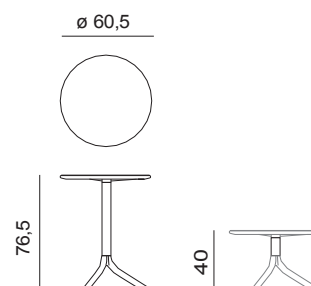

# SPRITZ

design Raffaello Galio

Ref. 058

 4,3	peso prodotto in kg hmotnost produktu v kg
 1 0,145 m <sup>3</sup>	imballo cartonato - pz e volume in m <sup>3</sup> kartonové balení - ks a objem v cbm
 24 pz	pz su paleta ks na paletě
	prodotto da montare nutná montáž

Tabulka se středovým sloupcem a 3 rameny.

Materiál: ve hmotě probarvený polypropylen zpevněný skelným vláknem s UV přísadami. Demontovatelný. Matná povrchová úprava. S protiskluzovými koncovkami.

Možnost dvojité výšky: 40 cm / 76,5 cm. Recyklovatelný materiál.