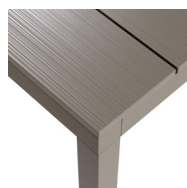

RIO ALU 210 FIX

design Raffaello Galiotto

Ref. 491

37

hmotnost v kg

vyžadována montáž

testováno normou CATAS

CZ STŮL 210 x 85 x 75 (VÝŠKA) cm.
Materiál : hliníkový základ na desce i honách .
Barveno. Výškově nastavitelné koncovky.

FR Table fixe. 210 x 85 x 75h cm. Matériau: structure et plateau en aluminium vernis. Vérins de réglage.

ES Mesa fija. 210 x 85 x 75h cm. Material: estructura y tablero en aluminio pintado. Tacos regulables.

vern. bianco
49153.00.000

vern. antracite
49152.02.000

vern. tortora
49159.10.000

RIO ALU 210 FIX

design Raffaello Galiotto

STŮL S PEVNOU DESKOU. ROZMĚRY 210 x 85 x 75 cm.

Použitý materiál : hliníková deska i nohy jsou upraveny barevnou povrchovou lakovou úpravou. Výškově nastavitelné koncovky na všech nohách. Doporučení : umístěte na stabilním , pevném a neklouzavém povrchu. Čistěte neagresivními čistícími prostředky a opláchněte vodou. UPOZORNĚNÍ : Produkt je nutno smontovat.

Montáž je jednoduchá. Při montáži postupujte soustředěně a obezřetně. Některé malé díly by mohly způsobit přiskřípnutí při montáži. Tip : pro využití v sestavě s lavicemi RIO Bench.

Vyrobeno v Itálii. produkt testován normou UNI EN 581/1/3