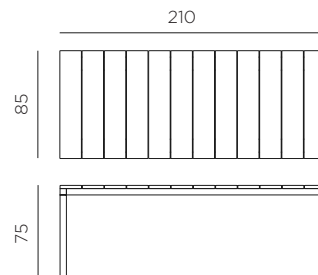

RIO ALU 210 FIX

design Raffaello Galiotto

Ref. 491

37

hmotnost v kg

vyžadována montáž

testováno normou CATAS

CZ STŮL 210 x 85 x 75 (VÝŠKA) cm.
Materiál : hliníkový základ na desce i honách .
Barveno. Výškově nastavitelné koncovky.

FR Table fixe. 210 x 85 x 75h cm. Matériau: structure et plateau en aluminium vernis. Vérins de réglage.

ES Mesa fija. 210 x 85 x 75h cm. Material: estructura y tablero en aluminio pintado. Tacos regulables.

vern. bianco
49153.00.000

vern. antracite
49152.02.000

vern. tortora
49159.10.000

RIO ALU 210 FIX

design Raffaello Galiotto

STŮL S PEVNOU DESKOU. ROZMĚRY 210 x 85 x 75 cm.

Použitý materiál : hliníková deska i nohy jsou upraveny barevnou povrchovou lakovou úpravou. Výškově nastavitelné koncovky na všech nohách. Doporučení : umístěte na stabilním , pevném a neklouzavém povrchu. Čistěte neagresivními čistícími prostředky a opláchněte vodou. UPOZORNĚNÍ : Produkt je nutno smontovat.