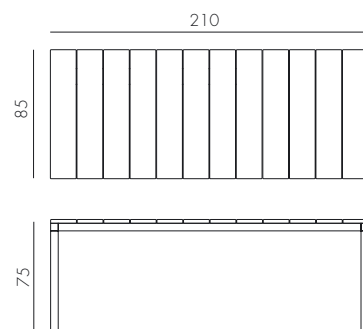

RIO ALU 210 FIX

design Raffaello Galiotto

STŮL S PEVNOU DESKOU. ROZMĚRY 210 x 85 x 75 cm.

Použitý materiál : hliníková deska i nohy jsou upraveny barevnou povrchovou lakovou úpravou. Výškově nastavitelné koncovky na všech nohách. Doporučení : umístěte na stabilním , pevném a neklouzavém povrchu. Čistěte neagresivními čistícími prostředky a opláchněte vodou. UPOZORNĚNÍ : Produkt je nutno smontovat.

Montáž je jednoduchá. Při montáži postupujte soustředěně a obezřetně. Některé malé díly by mohly způsobit přiskřípnutí při montáži. Tip : pro využití v sestavě s lavicemi RIO Bench.

Vyrobeno v Itálii. produkt testován normou UNI EN 581/1/3

Ref. 491

Komponenty

	A	B	C	D
	M6 x 25	DX	SX	
pcs	4	2	2	1

For recycling information www.nardioutdoor.com/packaging

• **DŮLEŽITÉ: ZACHOVEJTE TENTO NÁVOD PRO DALŠÍ VYUŽITÍ.
ČTĚTE POZORNĚ.**