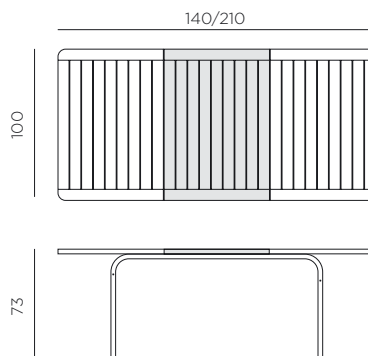

ALLORO 140 EXTENSIBLE

design Raffaello Galiotto

CZ Rozkládací stabilní stůl o rozměrech 140-210 x 100 x 73 cm (výška). Základní rozměr (š. 140 cm) lze kdykoliv dle potřeby zvětšit vložení středového dílu a dosáhnout šíře 210 cm. V tomto případě lze pohodlně stolovat 8 osobami. Nepotřebujete-li střední díl, tento je uložen pod deskou stolu, aniž by překážel. Použitým materiálem na desku je speciálně vyvinutý materiál z konstrukčního polypropylenu, patentovaný firmou Nardi pod názvem DurelTOP. Hliníkové nohy jsou barvené na stejný odstín jako deska stolu. Odstín antracit doporučujeme umístit do prostoru, který je trvale zastíněn.

Ref. 427

For recycling information www.nardioutdoor.com/packaging

PORTANT, RETAIN FOR FUTURE REFERENCE: READ CAREFULLY. •